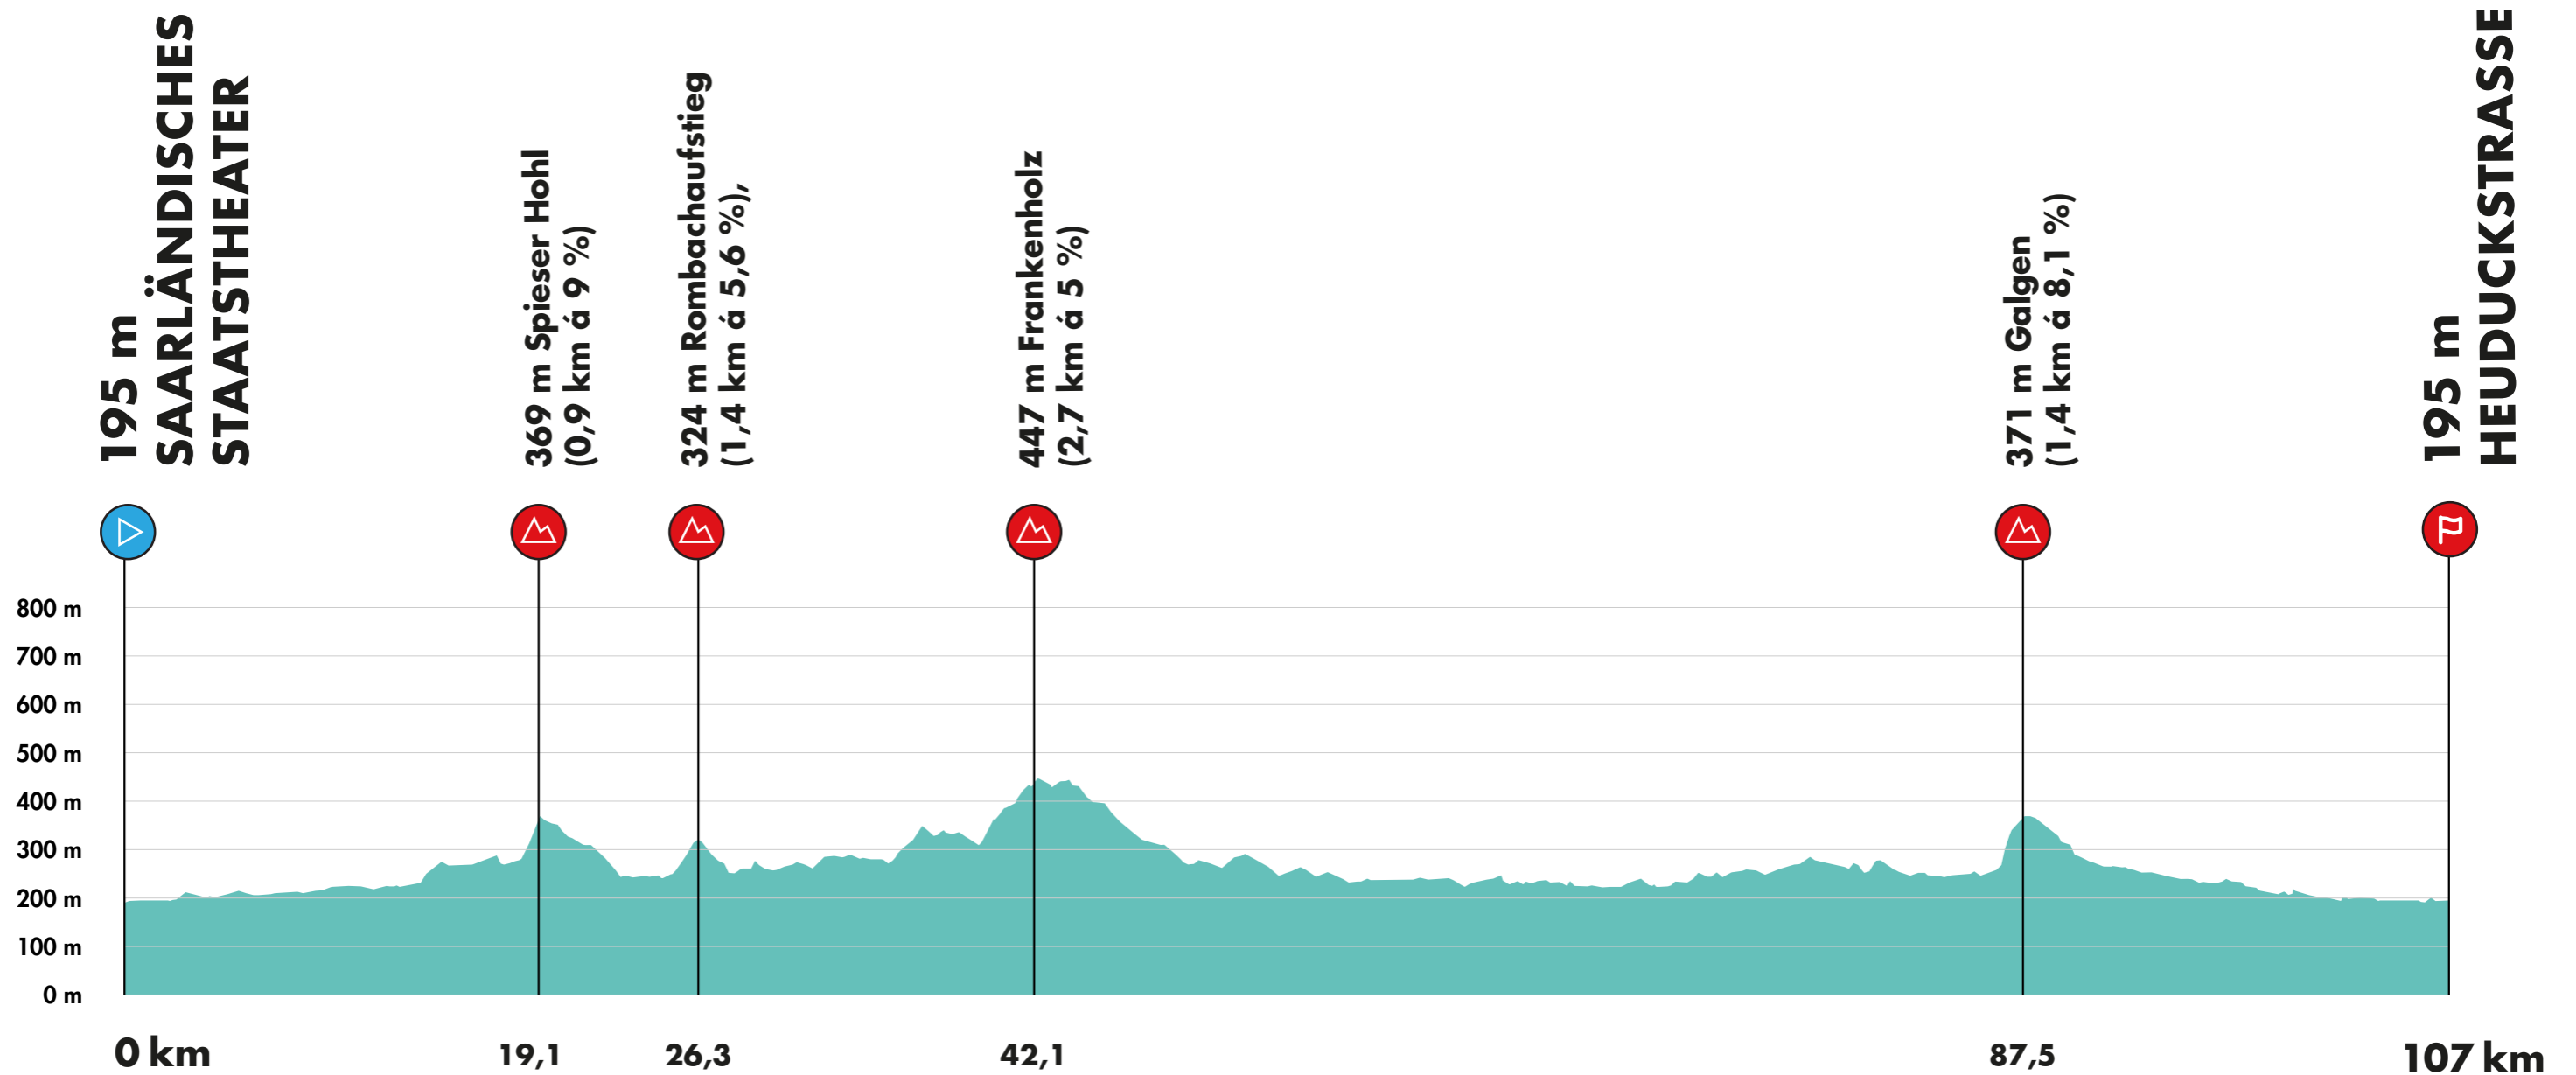

# CYCLING TOUR SAARBRÜCKEN BLIESGAU SCHLEIFE

## BLIESGAU SCHLEIFE

Sonntag, 25.08.2024

1300 Gesamthöhenmeter

- Start
- Ziel
- Anstieg

CYCLING  
TOUR